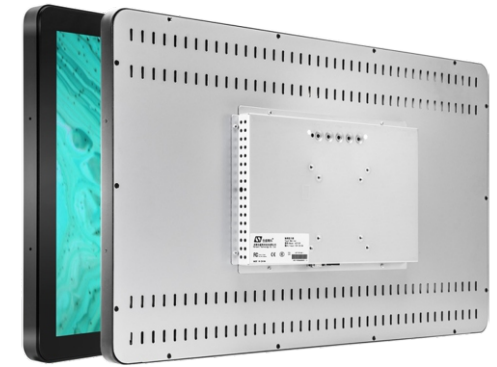

31.5" Openframe Touchscreen

16:9

698.40x392.85(mm)

756.1×450.7×45.9(mm)

1920 × 1080@60Hz

LCD:300cd/m²

1200:1
(standard Values)

3mm

Capacitive
Touch Screen

Horizontal:178°(89°/89°)
Vertical:178°(89°/89°)